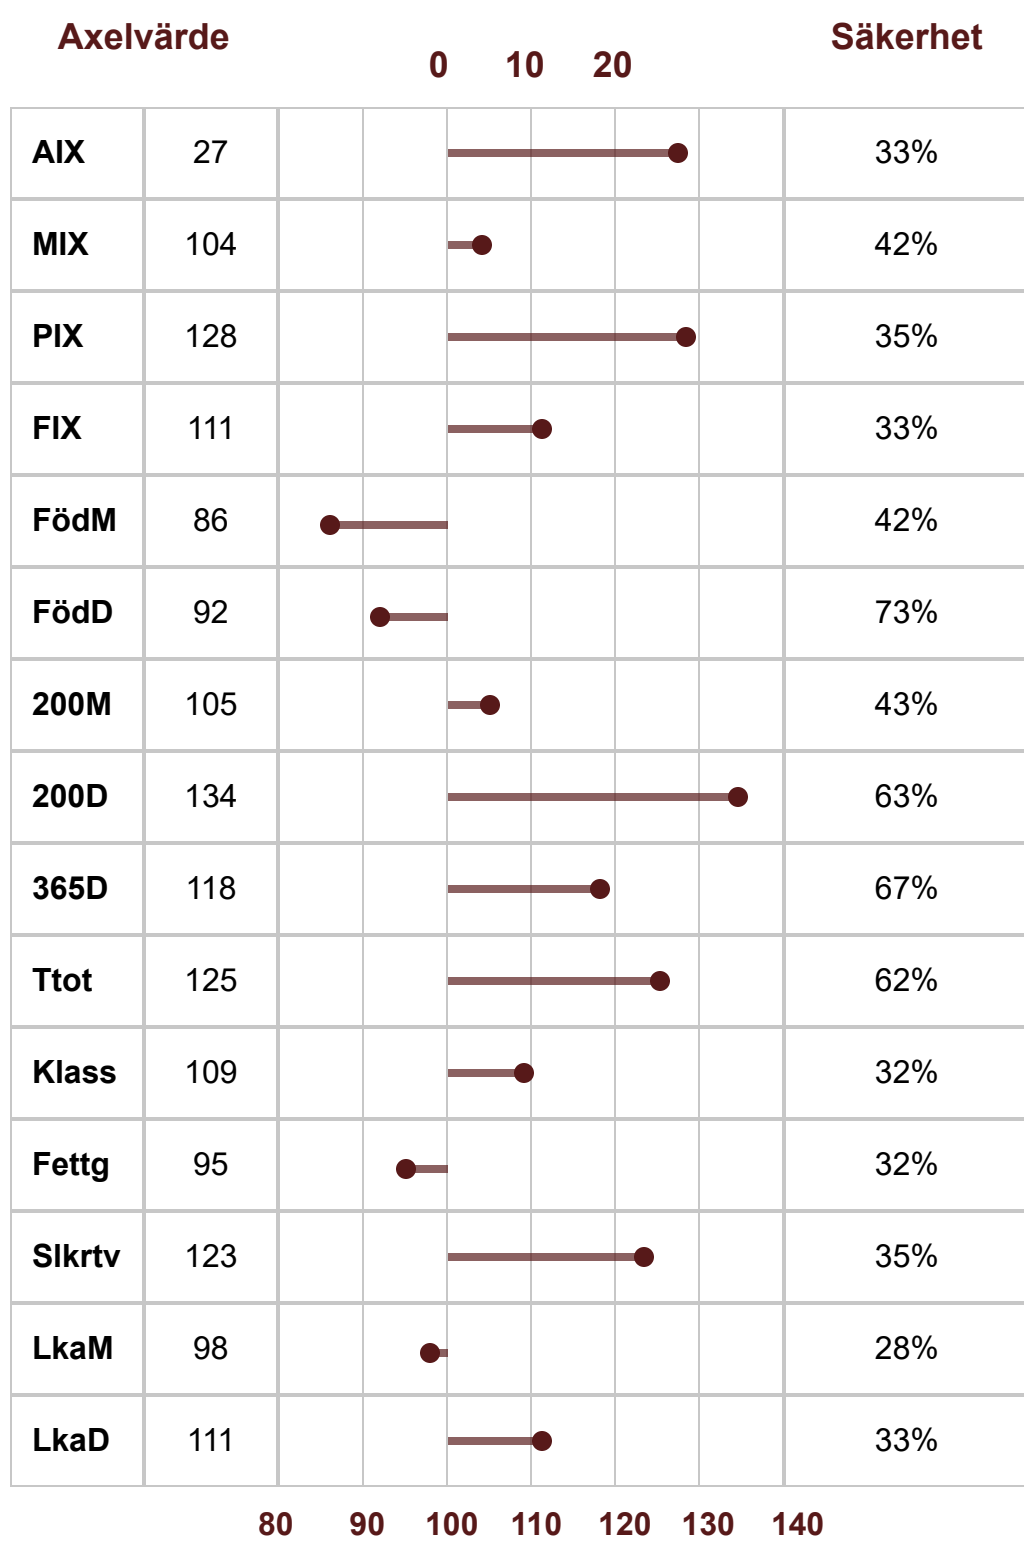

Charolais

P-Tal: 118

K.nr: 63

2582 SMART-IN AV EKERÖD

Född: 2021-02-10

2582 SMART-IN AV EKERÖD

Två söner efter Perry av Sonarp P-125 finns med på auktion i år, förutom Smart In så är det ännu en Ekeröd tjur med namnet Salva Tore. MM, MF kombinationen är ett vinnande team där Jet av Nynäs T-111 och 1196 I Shimmer producerat både Moe T-111 och Padrino P-103 på Ekeröd tillsammans och nu även visar styrkan i nästa generation. Mmm har Jalloube av Ekeröd T-106. Mmg Van Buster av Strömsnäs ET har funnits med i nästan alla auktionskataloger sedan hans första son blev auktionsgodkänd 2008, Champagne av Strömsnäs T-116 står fortfarande med att vara den dyraste charolaistjuren som sålts på auktion i Sverige.

P-Tal	118	Klövstatus	8(S,FX=11)
T-tal	105	Testikelmått	34
Tillväxt g/dag	1831	Korshöjd	135
Födelsevikt	46	RP1	F
200D	365	PA	F
365D	660	BH2	F
Hornstatus	PP	HY	F
Marmorering	2,5 (-0,1)	DD	F
Fettdjup	0,4 (0,0)	MD	
Muskeldjup	8,1 (0,9)		

	Linjär exteriör	Poäng	Optimum		
Bogbredd		7	7	KROPP 84	HELHET 84
Bröstdjup		7	7		
Överlinje		5	7		
Korslutning		6	5		
Korslängd		5	9		
Korsbredd		8	8		
Storlek		7.3	8		
Harmoni		7	9		
Ryggbredd		6	8		
Ländbredd		7	8		
Ryggmuskellängd		3	9	MUSKLER 83	HELHET 84
Lårbredd		7	8		
Innerlår		8	8		
Lårdjup		4	9		
Lårfyllnad		8	8		
Hasvinkel		4	5	BEN 84	HELHET 84
Kotvinkel		4	5		
Ben bakifrån		7	8		
Frambensställning		6	8		
Skelettgrovlek		5	5		
Rörelser		6	9		